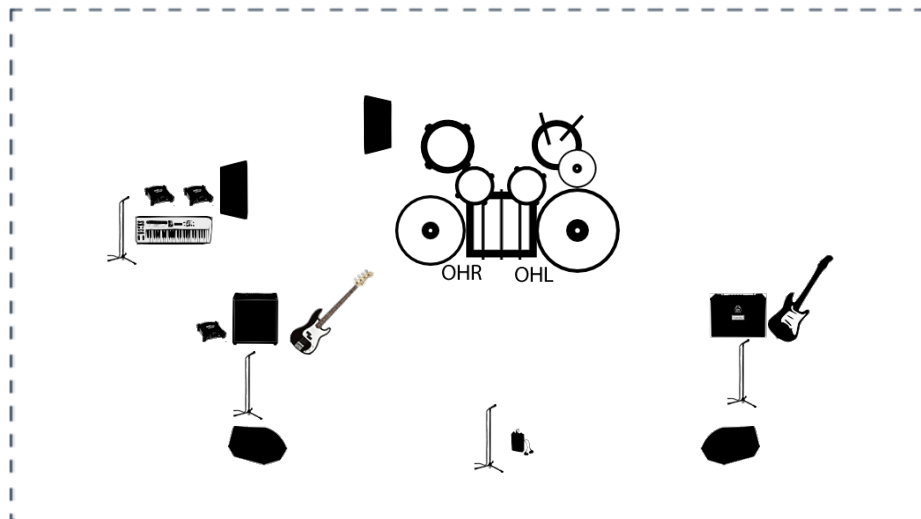

Queen Universe

Lista de Canales

	Instrumento	Micrófono	Efectos (opcional)	Comentarios
1	Amplificador (Bajo)	Shure Beta52		
2	Bajo	DI - Línea		
3	Amplificador (pequeño)	Shure SM57		
4	Guitarra eléctrica	Shure SM57		
5	Sinte	DI - Línea		
6	Voz	Shure SM58		
7	Voz	Shure SM58		
8	Voz	Shure SM58		
9	Voz	Shure SM58		
10	Bombo	Shure Beta52		
11	Caja	Shure SM57		
12	Hi-hat	Shure SM57		
13	Tom	Sennheiser E604		
14	Tom	Sennheiser E604		
15	Goliat (floor tom)	Shure SM57		
16	Ride	AKG C414		
17	Crash	AKG C414		
18	OHR	AKG C414		
19	OHL	AKG C414		